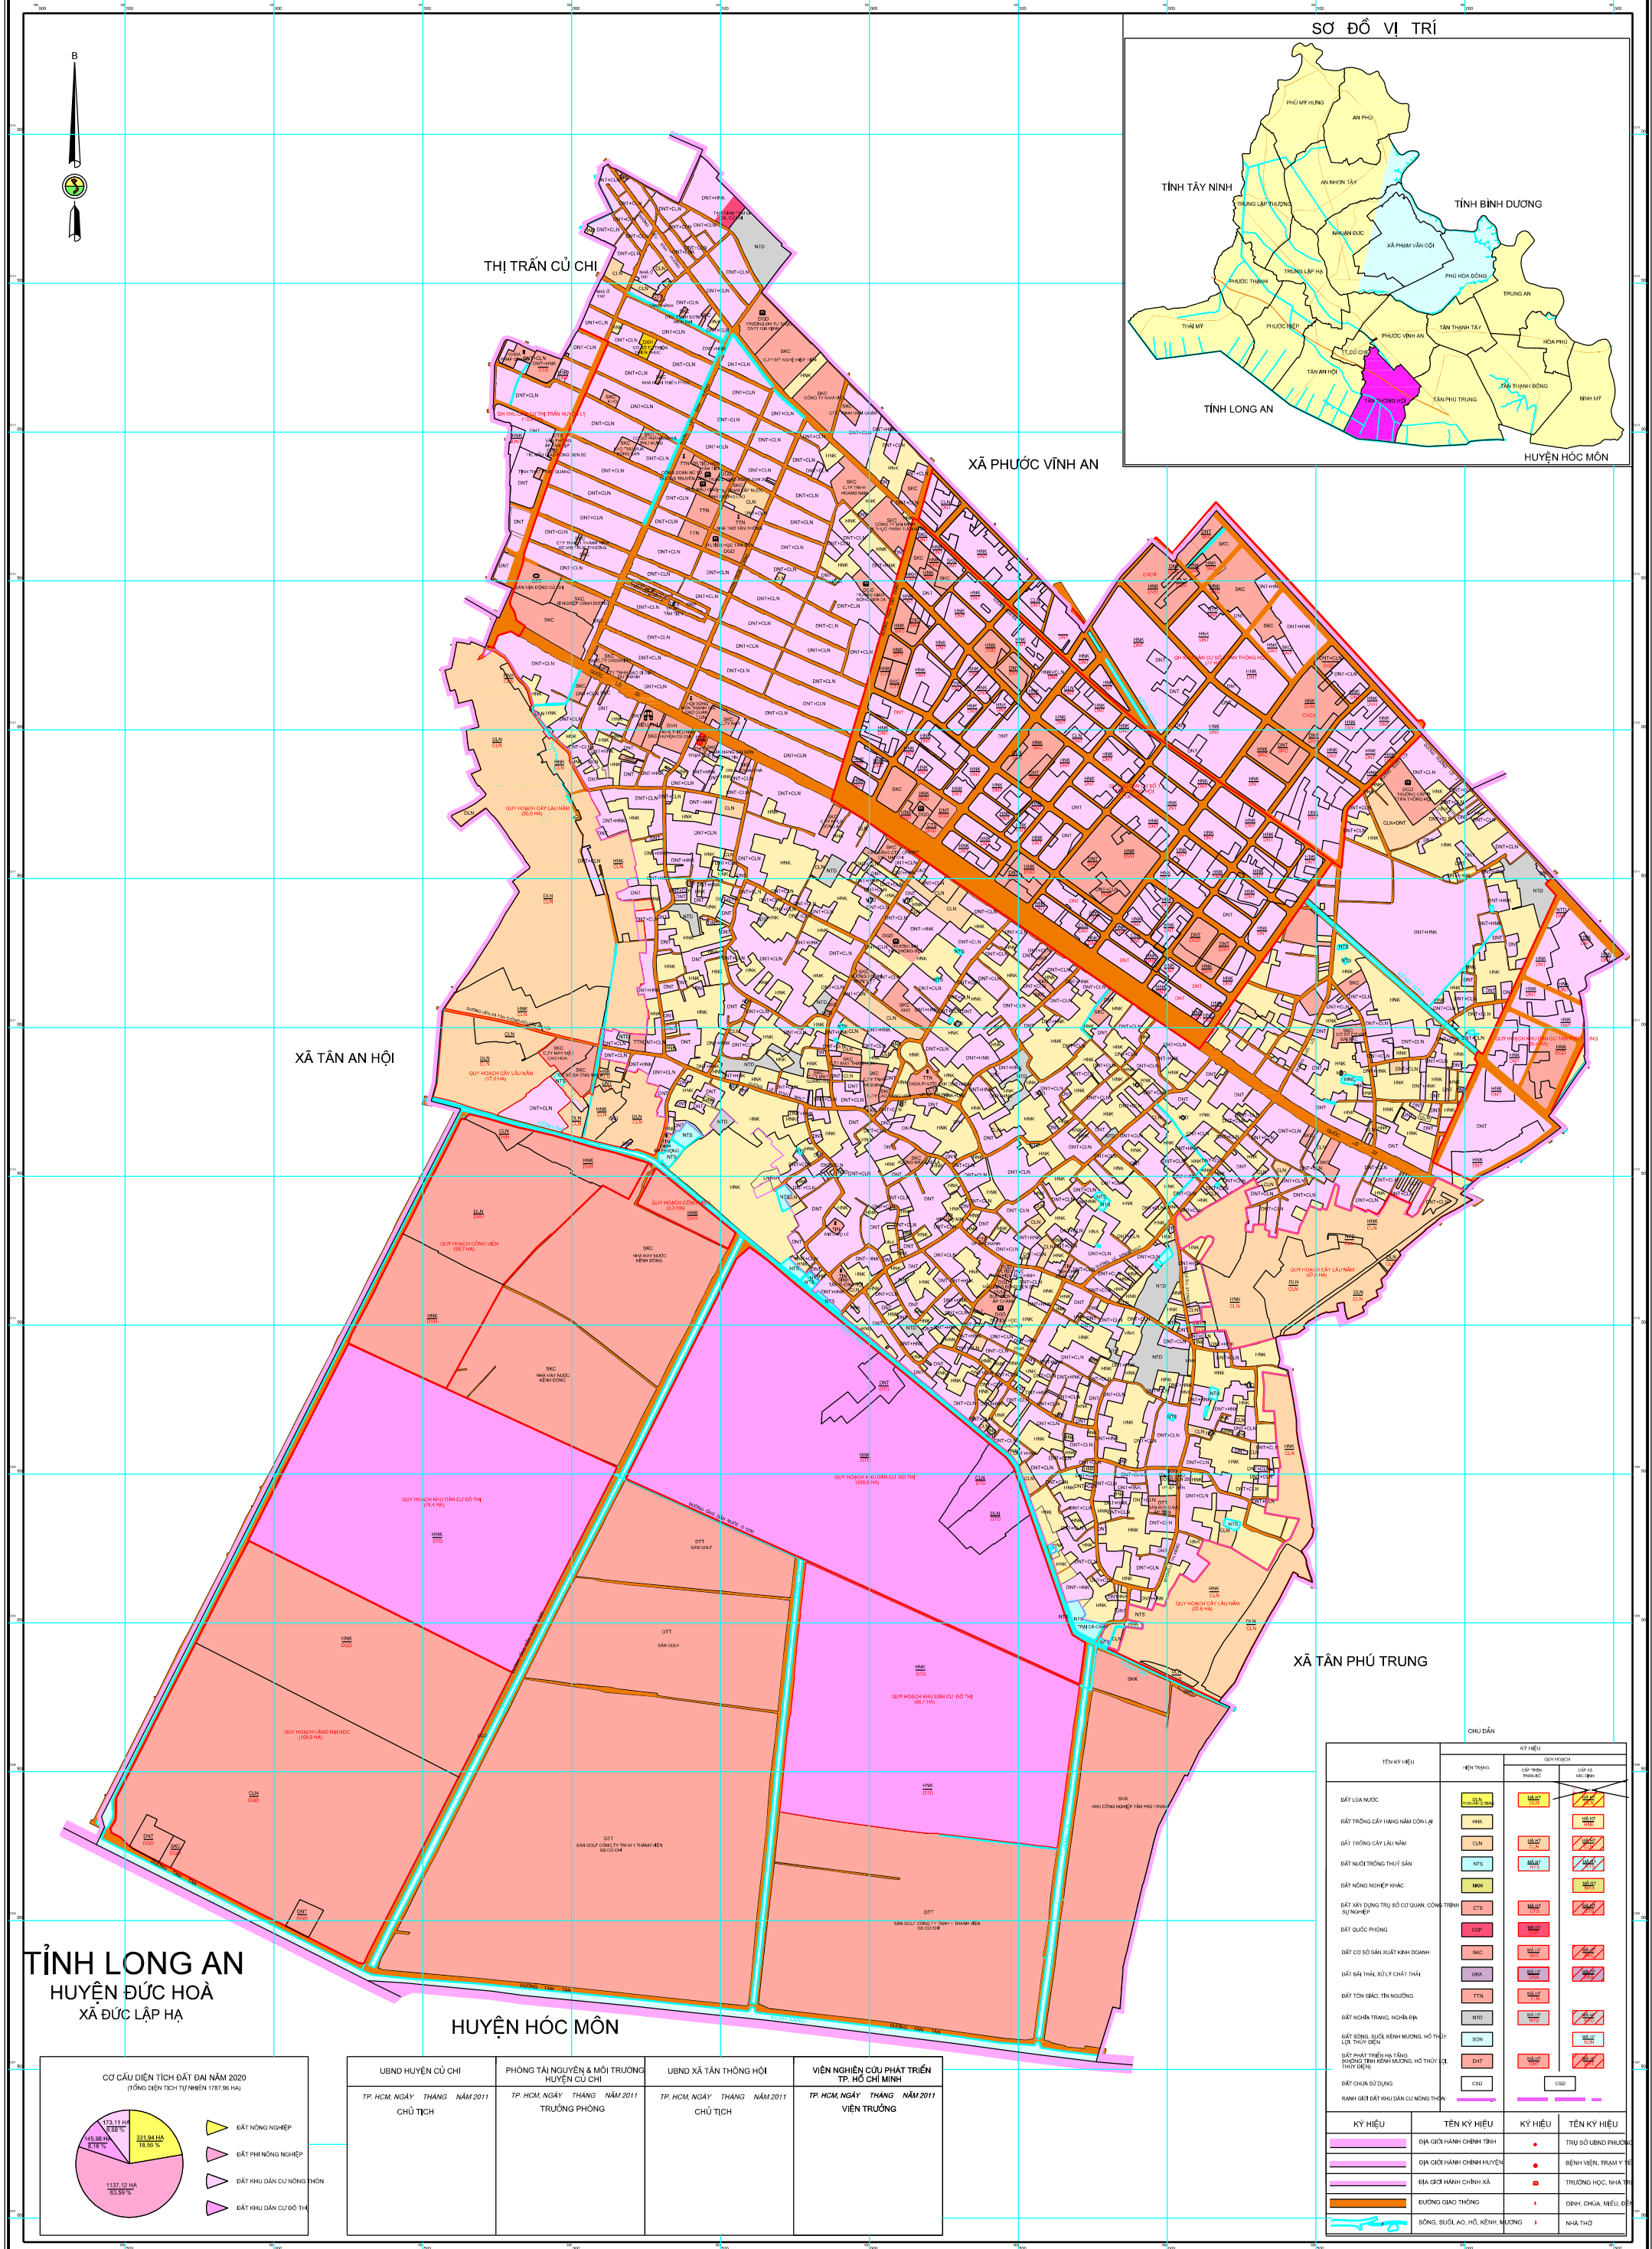

BẢN ĐỒ QUY HOẠCH SỬ DỤNG ĐẤT ĐẾN NĂM 2020

XÃ TÂN THÔNG HỘI

HUYỆN CÚ CHI

TP. HỒ CHÍ MINH

UBND HUYỆN CÚ CHI	PHÒNG TÀI NGUYÊN & MÔI TRƯỜNG HUYỆN CÚ CHI	UBND XÃ TÂN THÔNG HỘI	VIỆN NGHIÊN CỨU PHÁT TRIỂN TP. HỒ CHÍ MINH
TP. HCM, NGÀY THÁNG NĂM 2011	TP. HCM, NGÀY THÁNG NĂM 2011	TP. HCM, NGÀY THÁNG NĂM 2011	TP. HCM, NGÀY THÁNG NĂM 2011
CHỦ TỊCH	TRƯỞNG PHÒNG	CHỦ TỊCH	VIÊN TRƯỞNG

TÊN KÝ HIỆU	KÝ HIỆU		
	HỆN TRẠNG	CẤP THỊNH PHỐ BẮC	CẤP 13
ĐẤT LÒA NƯỚC	[Symbol]	[Symbol]	[Symbol]
ĐẤT TRỒNG CÂY HÀNG NĂM CỎN LƯM	[Symbol]	[Symbol]	[Symbol]
ĐẤT TRỒNG CÂY LÂU NĂM	[Symbol]	[Symbol]	[Symbol]
ĐẤT NÚT TRỒNG THUẬT SẢN	[Symbol]	[Symbol]	[Symbol]
ĐẤT NÔNG NGHIỆP KHÁC	[Symbol]	[Symbol]	[Symbol]
ĐẤT XÂY DỰNG TRỤ SỞ CƠ QUAN CÔNG TRƯỜNG SỰ NGHIỆP	[Symbol]	[Symbol]	[Symbol]
ĐẤT QUỐC PHÒNG	[Symbol]	[Symbol]	[Symbol]
ĐẤT CƠ SỞ SẢN XUẤT KINH DOANH	[Symbol]	[Symbol]	[Symbol]
ĐẤT BÀ THÀ XÂY LỸ CHẤT THÁI	[Symbol]	[Symbol]	[Symbol]
ĐẤT TÔN GIÁO, TÍN NGƯỠNG	[Symbol]	[Symbol]	[Symbol]
ĐẤT NGHĨA TRANG, NGHĨA ĐÀ	[Symbol]	[Symbol]	[Symbol]
ĐẤT ĐỒNG, ĐUỐC KINH MƯỜNG, HỒ THUY LỢI, THUY ĐIỆN	[Symbol]	[Symbol]	[Symbol]
ĐẤT PHÁT TRIỂN VÀ TĂNG CƯỜNG TÀI CHÍNH MƯỜNG, HỒ THUY LỢI, THUY ĐIỆN	[Symbol]	[Symbol]	[Symbol]
ĐẤT CHUA SỬ DỤNG	[Symbol]	[Symbol]	[Symbol]
RANH GIỚI ĐẤT KINH DÂN CƯ NÔNG THÔN	[Symbol]	[Symbol]	[Symbol]

TỶ LỆ 1:5000

NGUỒN TÀI LIỆU:
- BẢN ĐỒ HTSDD NĂM 2010, HỆ TỌA ĐỘ VN2008, KINH TUYẾN/TRUNG LƯỢNG 105 45, MŨA CHIỀU 3