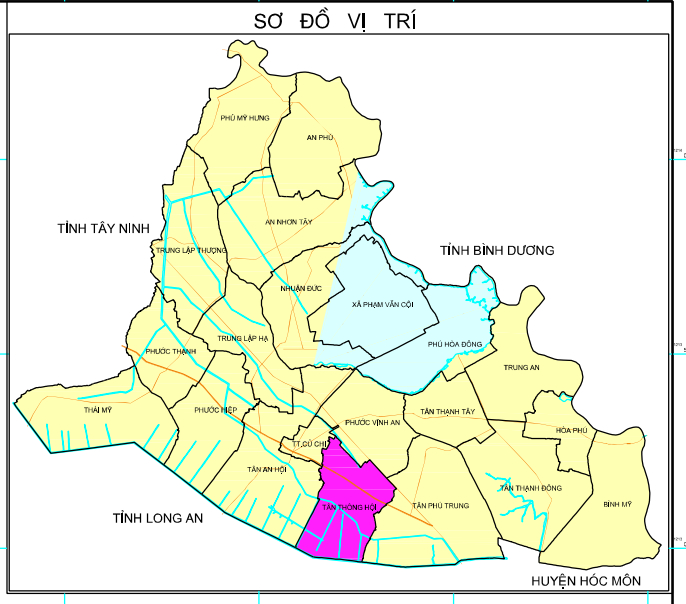

BẢN ĐỒ QUY HOẠCH SỬ DỤNG ĐẤT ĐẾN NĂM 2020

XÃ TÂN THÔNG HỘI

HUYỆN CÚ CHI

TP. HỒ CHÍ MINH

UBND HUYỆN CÚ CHI	PHÒNG TÀI NGUYÊN & MÔI TRƯỜNG HUYỆN CÚ CHI	UBND XÃ TÂN THÔNG HỘI	VIỆN NGHIÊN CỨU PHÁT TRIỂN TP. HỒ CHÍ MINH
TP. HCM, NGÀY THÁNG NĂM 2011	TP. HCM, NGÀY THÁNG NĂM 2011	TP. HCM, NGÀY THÁNG NĂM 2011	TP. HCM, NGÀY THÁNG NĂM 2011
CHỦ TỊCH	TRƯỞNG PHÒNG	CHỦ TỊCH	VIÊN TRƯỞNG

TÊN KÝ HIỆU	KÝ HIỆU		
	HỆN TRẠNG	CẤP THỊNH PHỐ BẮC	CẤP 13
ĐẤT LÒA NƯỚC	[Symbol]	[Symbol]	[Symbol]
ĐẤT TRỒNG CÂY HÀNG NĂM CỎN LƯM	[Symbol]	[Symbol]	[Symbol]
ĐẤT TRỒNG CÂY LÂU NĂM	[Symbol]	[Symbol]	[Symbol]
ĐẤT NÚT TRỒNG THUẬT SẢN	[Symbol]	[Symbol]	[Symbol]
ĐẤT NÔNG NGHIỆP KHÁC	[Symbol]	[Symbol]	[Symbol]
ĐẤT XÂY DỰNG TRỤ SỞ CƠ QUAN CÔNG TRƯỜNG SỰ NGHIỆP	[Symbol]	[Symbol]	[Symbol]
ĐẤT QUỐC PHÒNG	[Symbol]	[Symbol]	[Symbol]
ĐẤT CƠ SỞ SẢN XUẤT KINH DOANH	[Symbol]	[Symbol]	[Symbol]
ĐẤT BÀ THÀ XÂY LỸ CHẤT THÁI	[Symbol]	[Symbol]	[Symbol]
ĐẤT TÔN GIÁO, TÍN NGƯỠNG	[Symbol]	[Symbol]	[Symbol]
ĐẤT NGHĨA TRANG, NGHĨA ĐÀ	[Symbol]	[Symbol]	[Symbol]
ĐẤT ĐỒNG, ĐUỐC KINH MƯỜNG, HỒ THUY LỢI, THUY ĐIỆN	[Symbol]	[Symbol]	[Symbol]
ĐẤT PHÁT TRIỂN VÀ TĂNG CƯỜNG TÀI CHÍNH MƯỜNG, HỒ THUY LỢI, THUY ĐIỆN	[Symbol]	[Symbol]	[Symbol]
ĐẤT CHUA SỬ DỤNG	[Symbol]	[Symbol]	[Symbol]
RANH GIỚI ĐẤT KINH DÂN CƯ NÔNG THÔN	[Symbol]	[Symbol]	[Symbol]

TỶ LỆ 1:5000

NGUỒN TÀI LIỆU:
- BẢN ĐỒ HTSDD NĂM 2010, HỆ TỌA ĐỘ VN2008, KINH TUYẾN/TRUNG LƯỢNG 105 45, MŨA CHIỀU 3